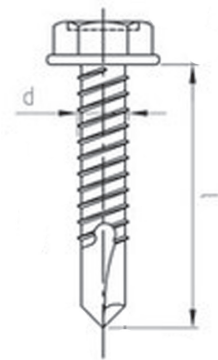

Technical Data/*Technische Daten*

Hexagon head drilling screw 4,8x22

Sechskant Bohrschraube 4,8x22

description/*Artikelbezeichnung:*

Hexagon head drilling screw 4,8x22/*Sechskant Bohrschraube 4,8x22*

art.-no./*Artikelnummer:*

700-900-010

Product Data/*Artikeldaten*

material identification/*Werkstoffbezeichnung:*

A2/50

general values/*Allgemeine Werte:*

length/ <i>Länge</i>	=	22,00 mm
diameter/ <i>Durchmesser</i>	=	4,8 mm
weight/ <i>Gewicht</i>	=	0,006 kg

screw fitting/*Verschraubung:*

Hexagon head drilling screw 4,8x22 A2, hexagon head A/F8/
Sechskant Bohrschraube 4,8x22 A2, Außensechskant SW8