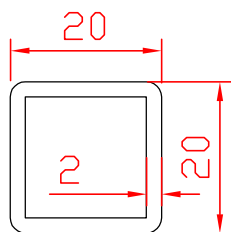

ΤΡΟΠΟΠΟΙΗΣΕΙΣ / MODIFICATIONS

A

B

C

D

E

ΚΩΔΙΚΟΣ ΠΡΟΦΙΛ: SR-20x20x2
ΘΕΩΡ. ΒΑΡΟΣ: 380 gr/m

	NAME	DATE			
ΣΧΕΔΙΑΣΤΗΚΕ/ DRAWN	N. KARAMANES	6/4/2012	8962200201	ΑΝΟΔΙΩΣΗ	
ΕΛΕΓΧΘΗΚΕ/ CHECKED	R&D	6/4/2012	8962200200	ΑΒΑΦΟ	
SIZE A4	SCALE: 1:1, 1:2		ΚΩΔΙΚΟΣ / CODE	ΧΡΩΜΑ / COLOR	
		ΕΦΑΡΜΟΓΗ APPLICATION	ΠΥΡΗΝΑΣ ΓΙΑ ΠΡΟΦΙΛ Η2216 ΜΗΚΟΥΣ 300mm		
		ΥΛΙΚΟ/MATERIAL	ΕΠΙΦΑΝΕΙΑ / SURFACE	ΟΓΚΟΣ / VOLUME	ΒΑΡΟΣ / WEIGHT
		AW-6005A-T6	425 cm ²	42cm ³	114 gr